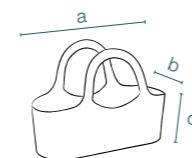

T-BASKET

T-Basket

T-Basket Big

ideale per contenere
3 vasi da 14 cm
Ideal for containing
3 pots of 14 cms
Idéal pour contenir 3
vases à 14 cm
Ideal um 3 Vasen à
14cm zu fassen

Linea Flortec
pagina 189

022
bianco/white
blanc/weiß

010
rosso/red
rouge/rot

402
lilyum/lilyum
lilyum/lilyum

404
cedro/cedar
cèdre/zeder

406
bruno/brown
brun/braun

codice senza colore code without colour	Cm	dimensioni dimensions	pezzi pallet pcs pallet	m ³
BOX 1 COLOUR	26 101 000	a43 b18 c31	10	44x18x55h 0,043
BIG BOX	26 101 000	a48 b18 c31	78	57x50x103h 0,293

415
terra di Siena/terra di siena
terra di siena/terra di siena

codice senza colore code without colour	Cm	dimensioni dimensions	pezzi pallet pcs pallet	m ³
BOX 1 COLOUR	26 102 000	a48 b18 c51	6	44x18x55h 0,043
BIG BOX	26 102 000	a48 b18 c51	63	57x50x103h 0,293