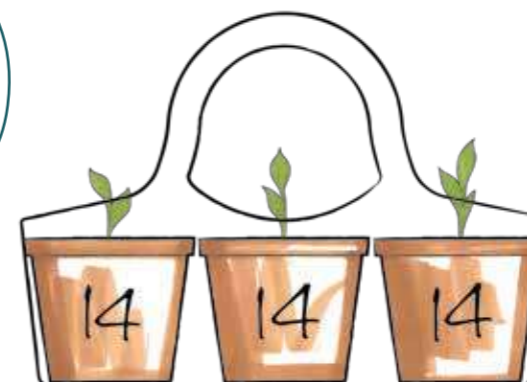

T-BASKET

T-Basket

T-Basket Big

ideale per contenere
3 vasi da 14 cm
Ideal for containing
3 pots of 14 cms
Idéal pour contenir 3
vases à 14 cm
Ideal um 3 Vasen à
14cm zu fassen

Linea Flortec
pagina 189

022
bianco/white
blanc/weiß